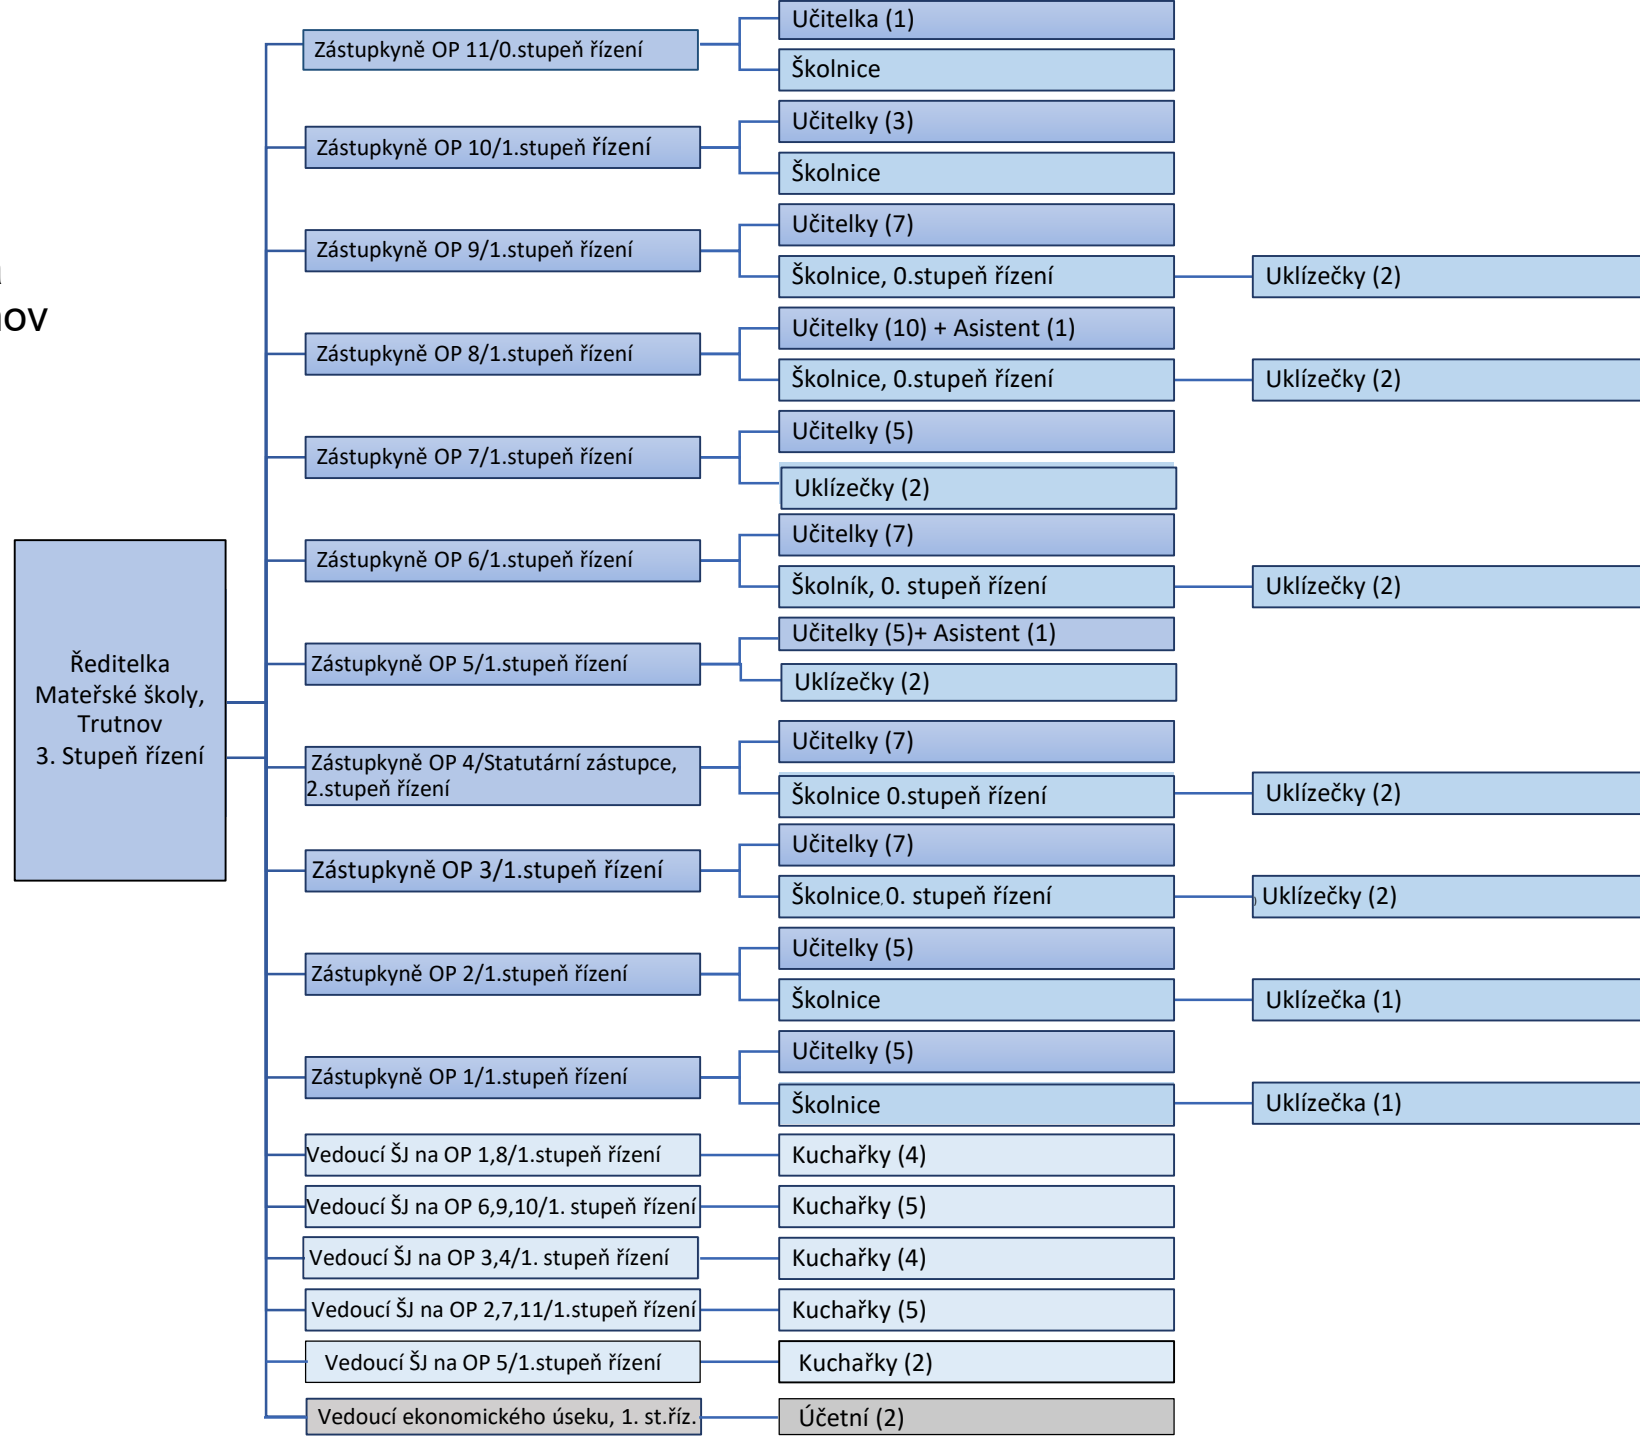

Organizační struktura Mateřské školy, Trutnov

Vysvětlivky:

- OP 1 – odloučené pracoviště V Domcích
- OP 2 Gorkého
- OP 3 Žižkova
- OP 4 Komenského
- OP 5 Kryblická
- OP 6 Novodvorská
- OP 7 Tkalcovská
- OP 8 Horská
- OP 9 Úpská
- OP 10 Benešova
- OP 11 Voletiny