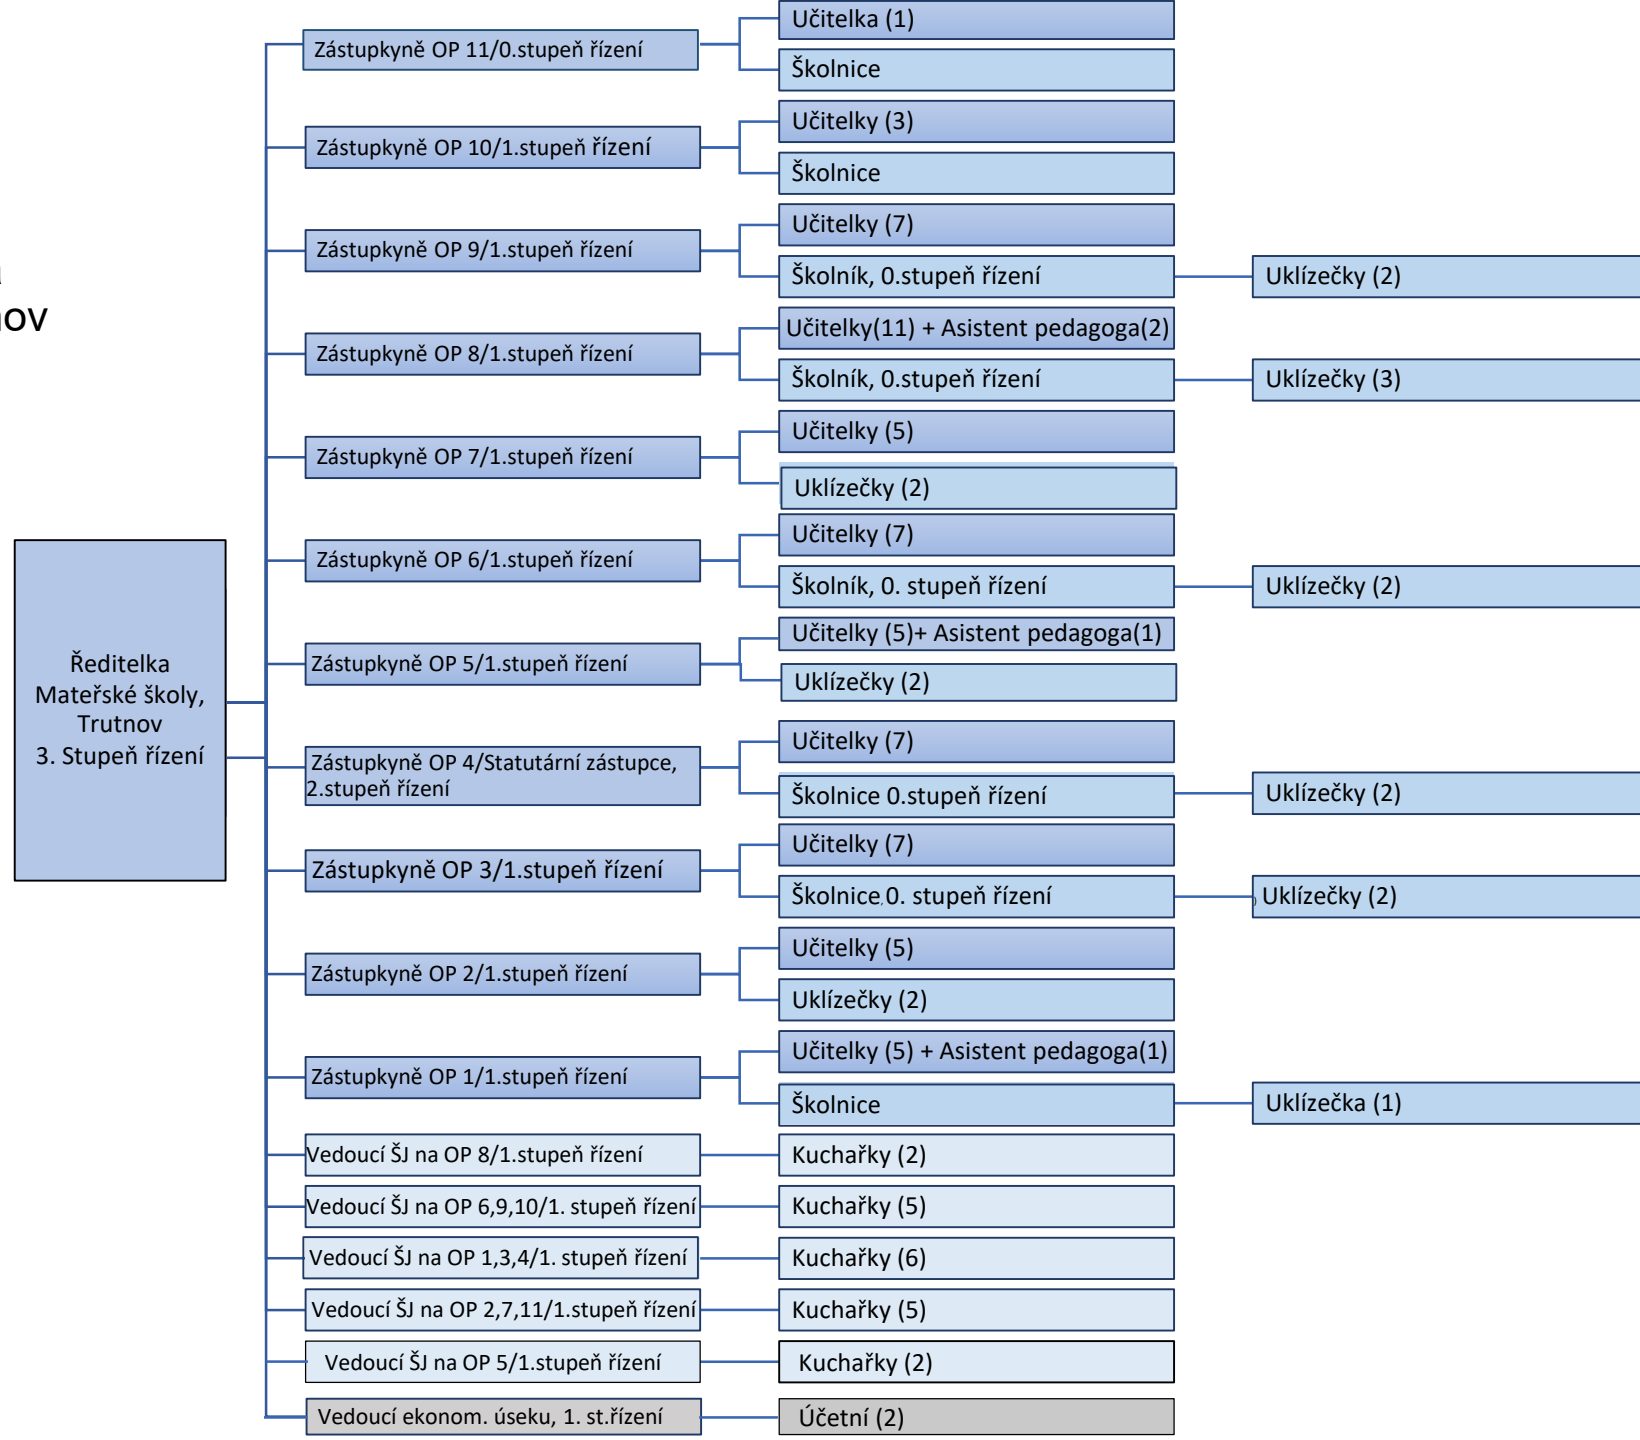

## Organizační struktura Mateřské školy, Trutnov

### Vysvětlivky:

- OP 1 – odloučené pracoviště  
V Domcích
- OP 2 Gorkého
- OP 3 Žižkova
- OP 4 Komenského
- OP 5 Kryblická
- OP 6 Novodvorská
- OP 7 Tkalcovská
- OP 8 Horská
- OP 9 Úpská
- OP 10 Benešova
- OP 11 Voletiny