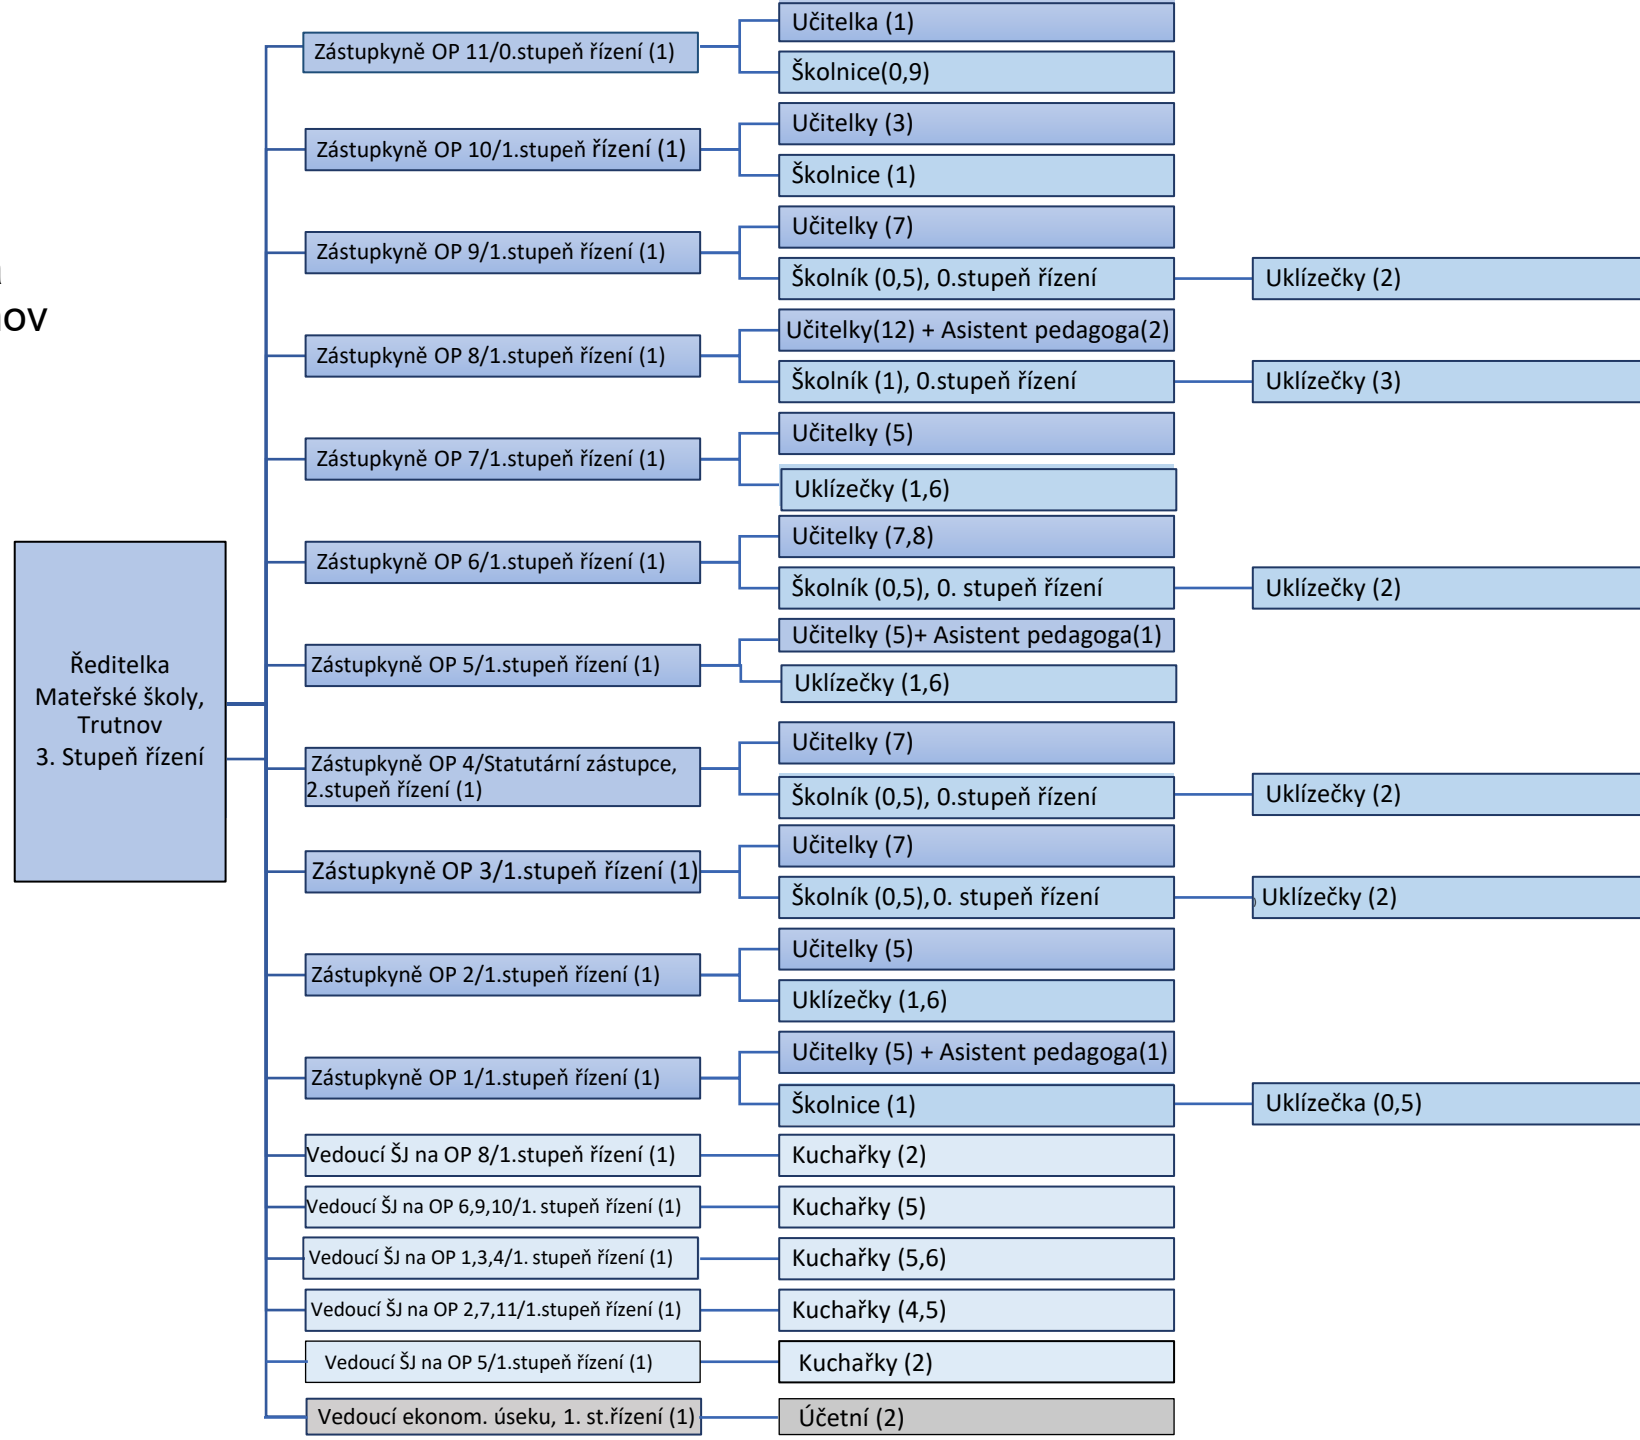

Organizační struktura Mateřské školy, Trutnov

Vysvětlivky:

- OP 1 – odloučené pracoviště
V Domcích
- OP 2 Gorkého
- OP 3 Žižkova
- OP 4 Komenského
- OP 5 Kryblická
- OP 6 Novodvorská
- OP 7 Tkalcovská
- OP 8 Horská
- OP 9 Úpská
- OP 10 Benešova
- OP 11 Voletiny